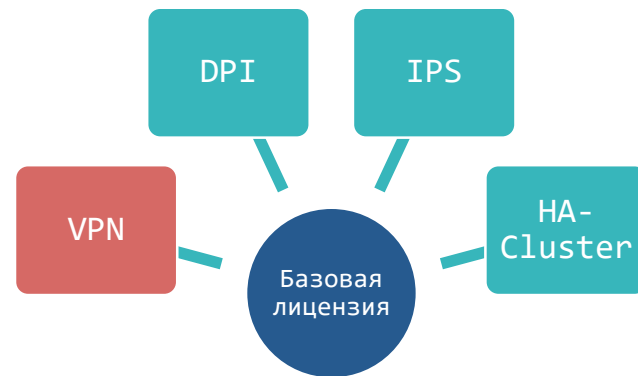

# Криптография (VPN)

# Кластер высокой доступности

- Быстрое переключение кластера по потере связи и питания
- Синхронизация сессий МЭ в кластере
- Виртуальный MAC-адрес для кластера
- Синхронизация времени пассивного узла кластера
- Минимальное время переключения кластера сократилось до 1 секунды

# Новая схема лицензирования

HW50/100/1000/2000/5000  
VA100/500/1000/2000

- Технологический VPN не лицензируется
  - Связь с системой управления всегда активна
- Лицензия на VPN (активация, срок действия)
  - Туннелирование (L3/L2)
  - Кол-во туннелей не ограничиваем
  - Регистрация ViPNet клиентов

# Межсетевой экран

- Межсетевой экран (SPI) не лицензируется (всегда активирован)
- Лицензия на модуль контроля приложений (DPI)
  - Активация, срок действия
- Встроенный прокси-сервер не лицензируем