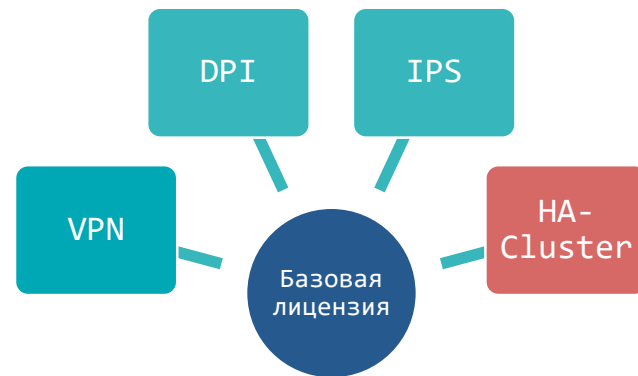

HA-Cluster, Antivirus, ICAP

- Лицензируем на кластер для всех исполнений (HW и VA)
- Внешние подключения по ICAP не лицензируются:
  - Антивирусы
  - Песочницы
  - DLP