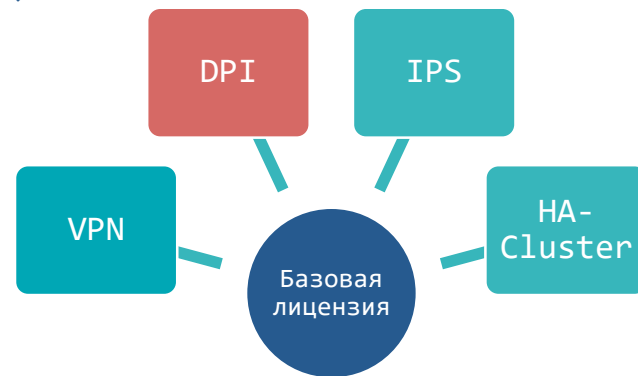

# Кластер высокой доступности

- Быстрое переключение кластера по потере связи и питания
- Синхронизация сессий МЭ в кластере
- Виртуальный MAC-адрес для кластера
- Синхронизация времени пассивного узла кластера
- Минимальное время переключения кластера сократилось до 1 секунды

# Новая схема лицензирования

HW50/100/1000/2000/5000  
VA100/500/1000/2000

- Технологический VPN не лицензируется
  - Связь с системой управления всегда активна
- Лицензия на VPN (активация, срок действия)
  - Туннелирование (L3/L2)
  - Кол-во туннелей не ограничиваем
  - Регистрация ViPNet клиентов

# Межсетевой экран

- Межсетевой экран (SPI) не лицензируется (всегда активирован)
- Лицензия на модуль контроля приложений (DPI)
  - Активация, срок действия
- Встроенный прокси-сервер не лицензируем