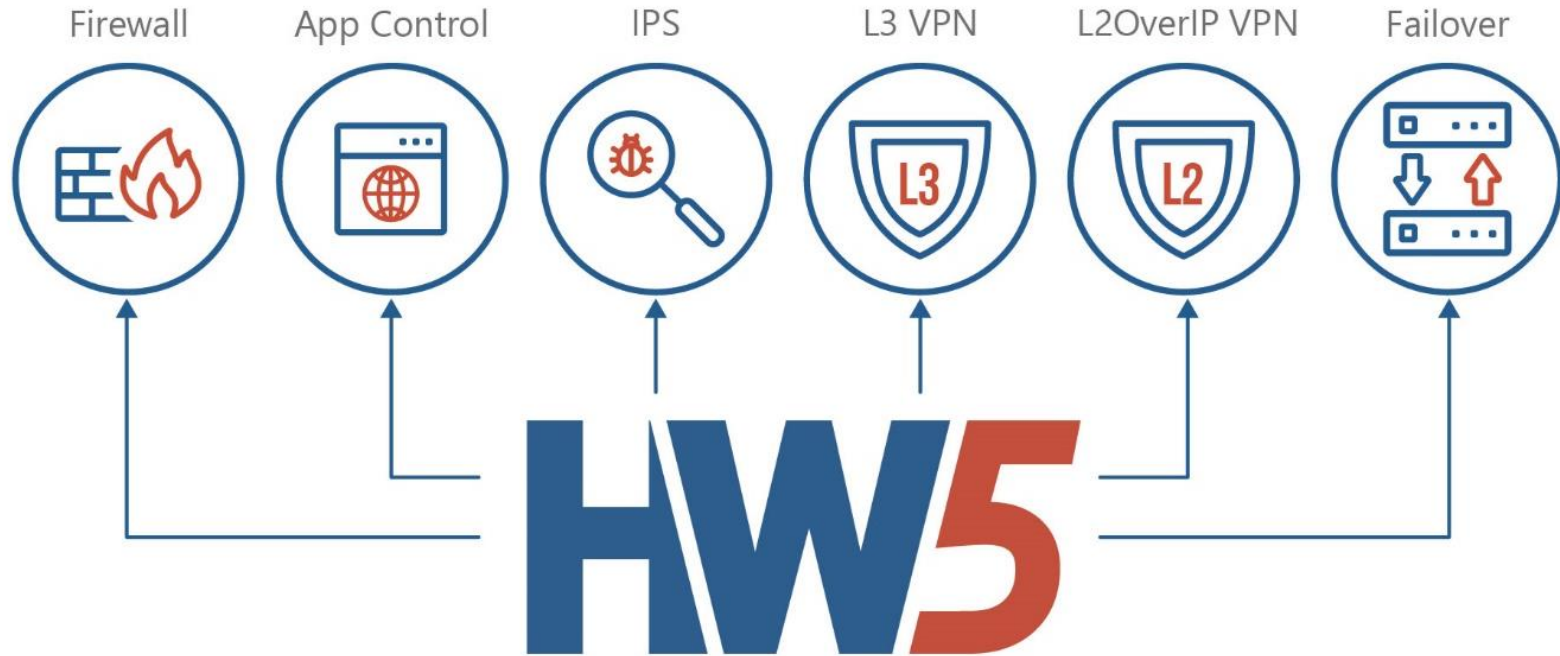

ViPNet Coordinator HW 5