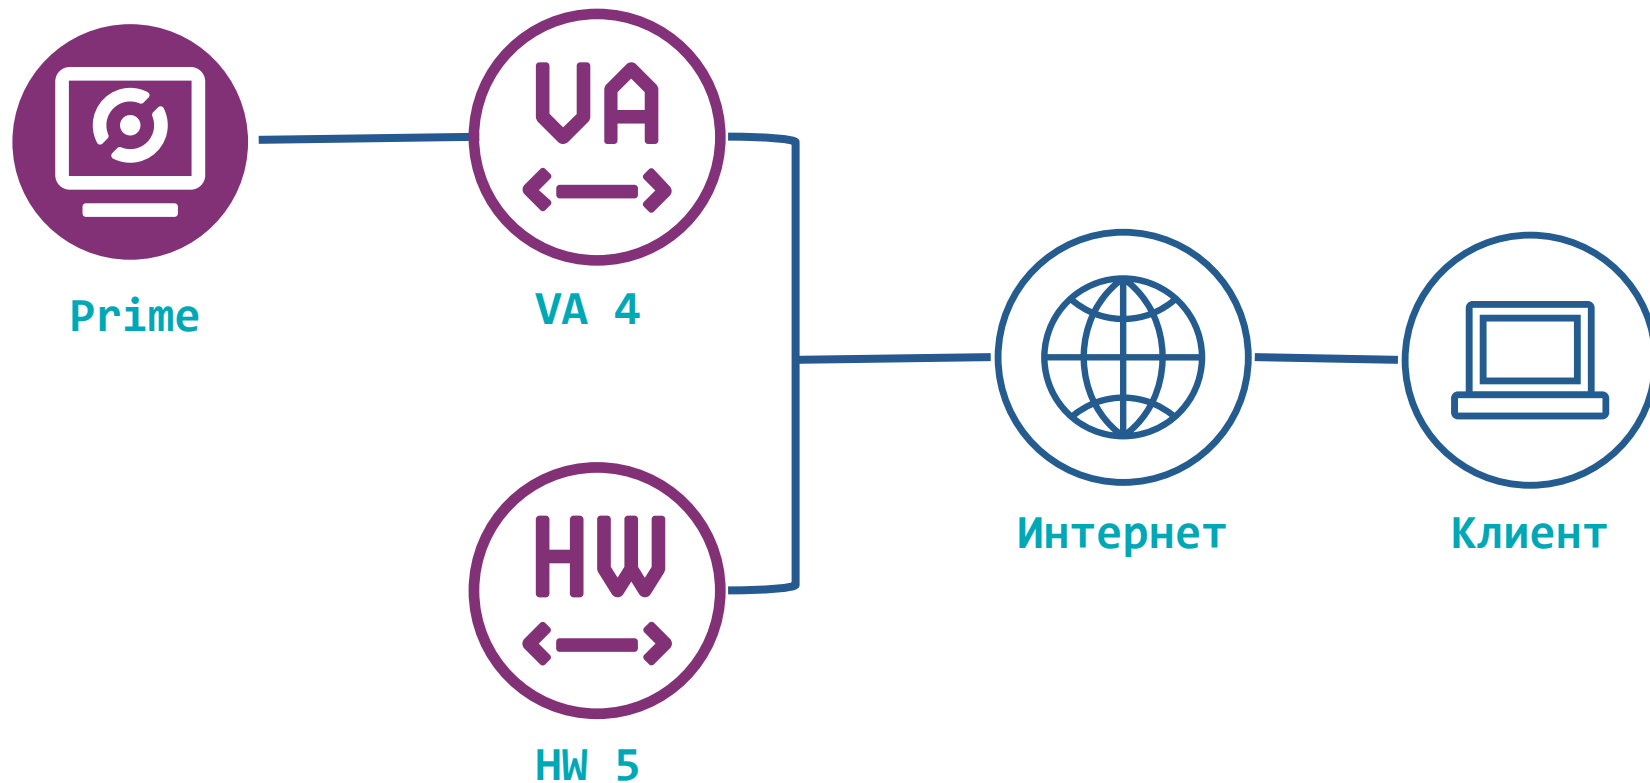

## ViPNet Coordinator HW5000

- HW5000 Q1
- HW5000 Q2

\* - режим VPN only

# Схема демонстрационного стенда