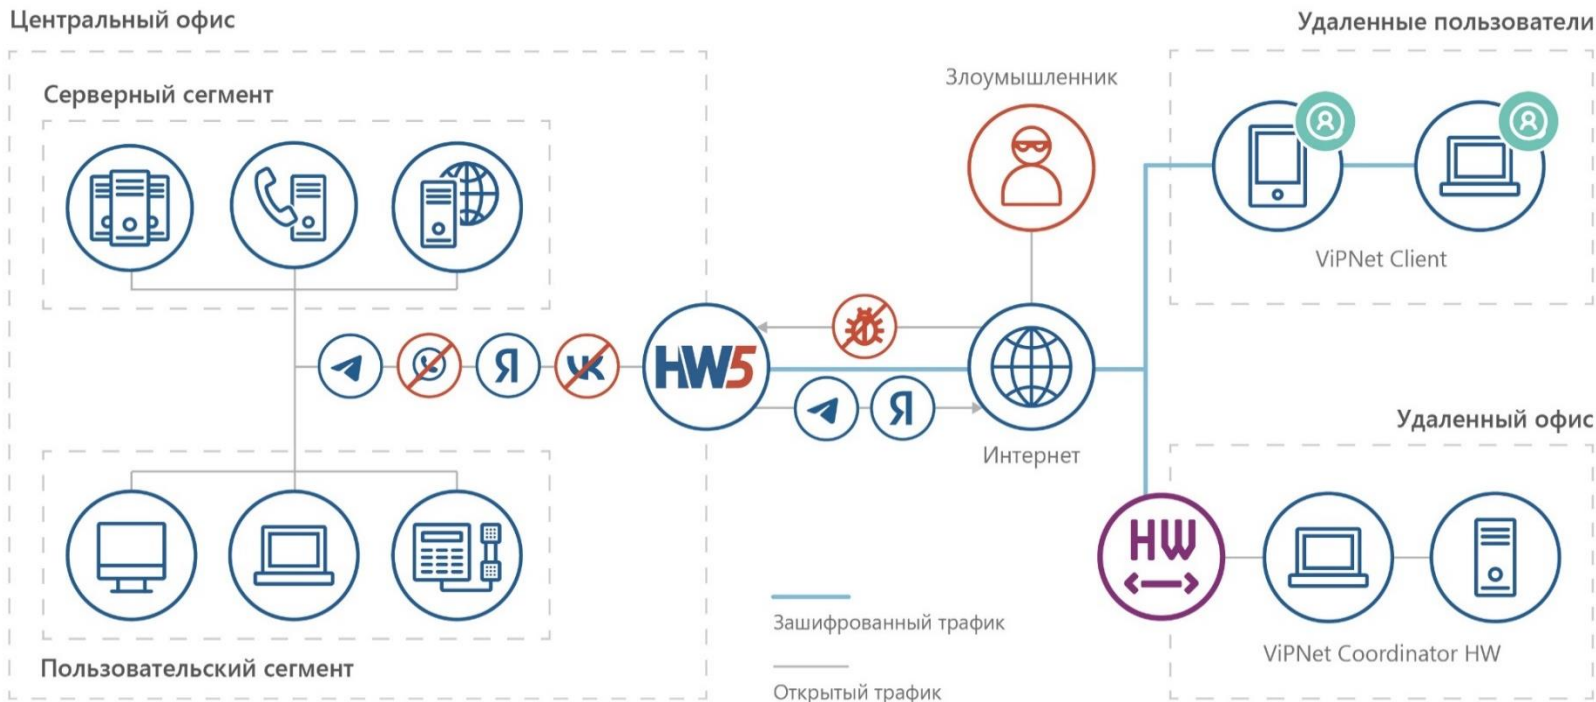

Типовая схема применения HW 5