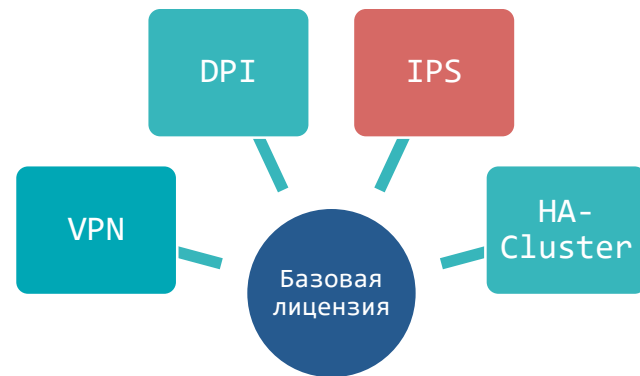

Предотвращение вторжений (IPS)

- Лицензия на модуль IPS
  - Активация
  - Срок действия
- Подписка на обновления БРП
  - Срок действия